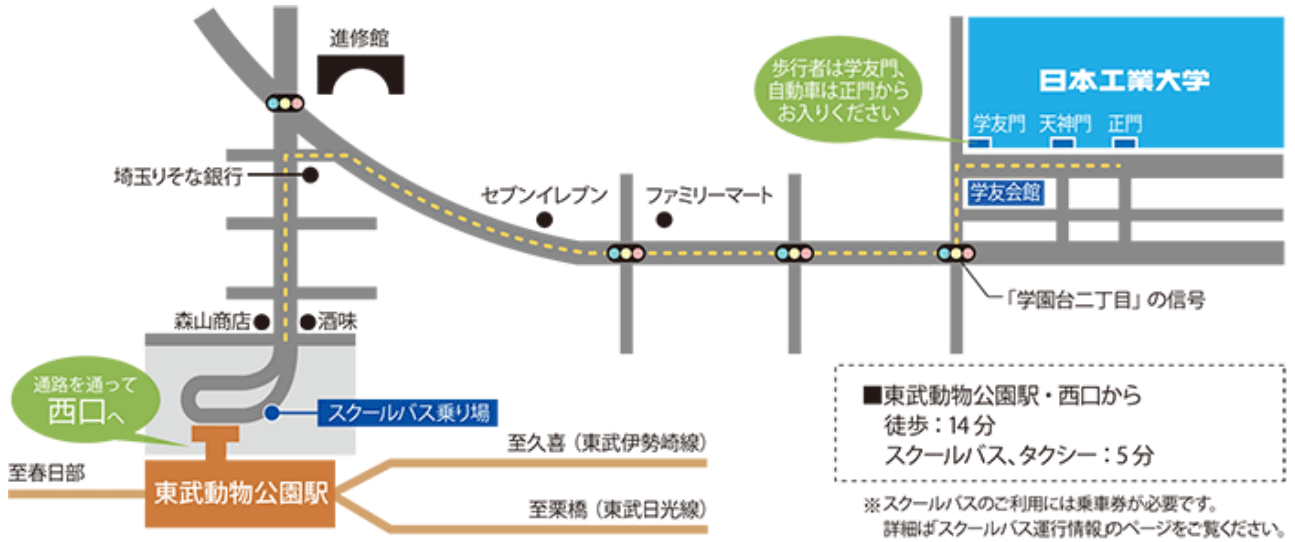

埼玉キャンパス住所：〒345-8501 埼玉県南埼玉郡宮代町学園台 4-1

「東武動物公園駅」西口より、徒歩 15 分（日曜日はスクールバスの運行はありません。）

○東武動物公園駅から大学までの案内

○学内図