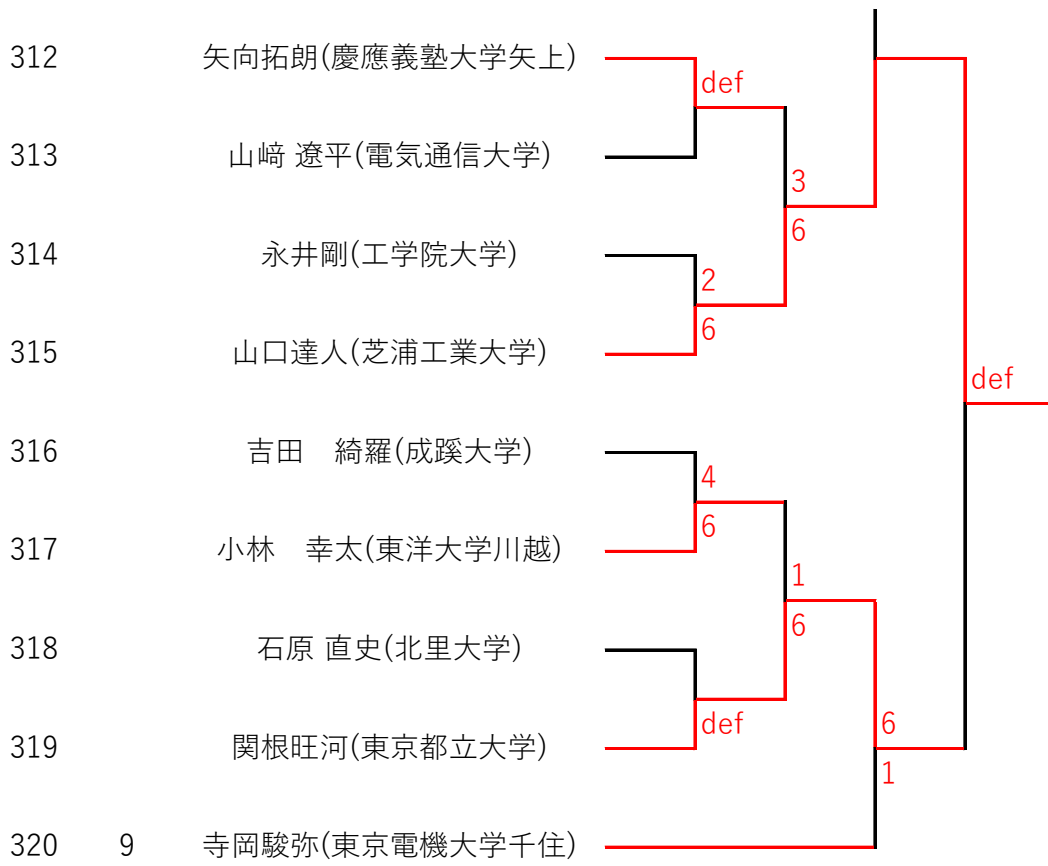

ドロースード	氏名(大学名)	1R	2R	3R	4R	SF	F
1	1 井久保公太(東京理科大学)						
2	江本龍一(東京工芸大学)				def		
3	阿部武志(青山学院大学)				def		
4	高橋 音央(電気通信大学)			def			
5	岡田大空(東京薬科大学)		def			6	
6	藤井雄允(東京農工大学)					0	
7	市川 大空人(東京電機大学千住)		def				
8	出塚康太郎(明治大学)			6(4)			
9	長野想(東京都立大学)		def	7			
10	def						0
11	貞金 誠(東京工業大学)						6
12	小玉 侑祐(成蹊大学)		5		6		
13	湯原諒(明治大学)		7		3		
14	東野奨平(芝浦工業大学)			1			
15	久松 陸宙(中央大学)		6	6			
16	鈴木亮(東京電機大千住)					6	
17	矢川 風馬(電気通信大学)					1	
18	中崎 千隼(日本大学習志野)			def			
19	清水桜(南宮都市大学)		0				
20			6		6		

①

②

③

⑥

⑦