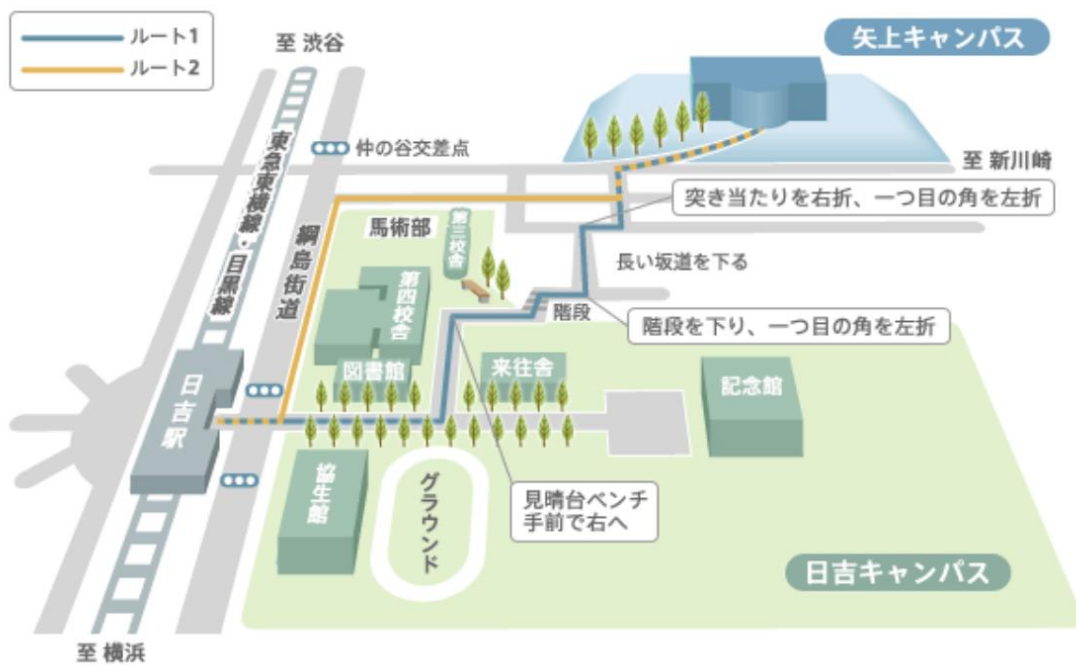

令和4年度新人戦会場について

本年度の新人戦は加盟校の大学のコートを使用しての開催となります。使用会場のアクセスは以下を参考にしてください。

・青山学院大学(相模原キャンパス)

〒252-5258 神奈川県相模原市中央区淵野辺 5-10-1

JR 横浜線「淵野辺駅」より徒歩約7分

・神奈川工科大学

【アクセス方法】 小田急線「本厚木」駅下車。本厚木駅北口よりバスを利用。

- (1) 厚木バスセンター1-2 番線から「神奈川工科大学」行きに乗車。
(バスセンターから本学までの直行)
- (2) 北口バスターミナル 1 番線から「青年の家」行、
「神奈川工科大学経由・鳶尾団地」行 で「神奈川工科大学前」下車。
- (3) 北口バスターミナル 1 番線から「上荻野車庫」行、「半原」行、
「まつかげ台」行、「鳶尾団地」行で、「荻野新宿」下車、徒歩 8 分。

・慶応義塾大学(矢上キャンパス)

東急東横線・東急目黒線・横浜市営地下鉄グリーンライン「日吉」駅下車 (徒歩 15 分)

・工学院大学

- ・JR（中央線・横浜線・八高線）「八王子駅」下車、北口バス乗り場（15）または（6）
- ・京王線「京王八王子駅」下車、バス乗り場（3）

より西東京バス 20分・「工学院大学前」または「工学院大学西」下車

* テニスコートは奥にある野球場の隣側にあります。

・東京理科大学(野田キャンパス)

■東武野田線 (東武アーバンパークライン)「運河」駅下車、徒歩 5 分

34番 テニスコート

- ・東洋大学(川越キャンパス)
東武東上線「鶴ヶ島駅」東口から、徒歩 10 分(新西門まで)

・東京海洋大学(越中島)

- JR 線京葉線・武蔵野線 越中島駅(各駅停車のみ)から徒歩約 2 分
- 地下鉄東西線・大江戸線 門前仲町駅から徒歩約 10 分
- 地下鉄有楽町線・大江戸線 月島駅から徒歩約 10 分