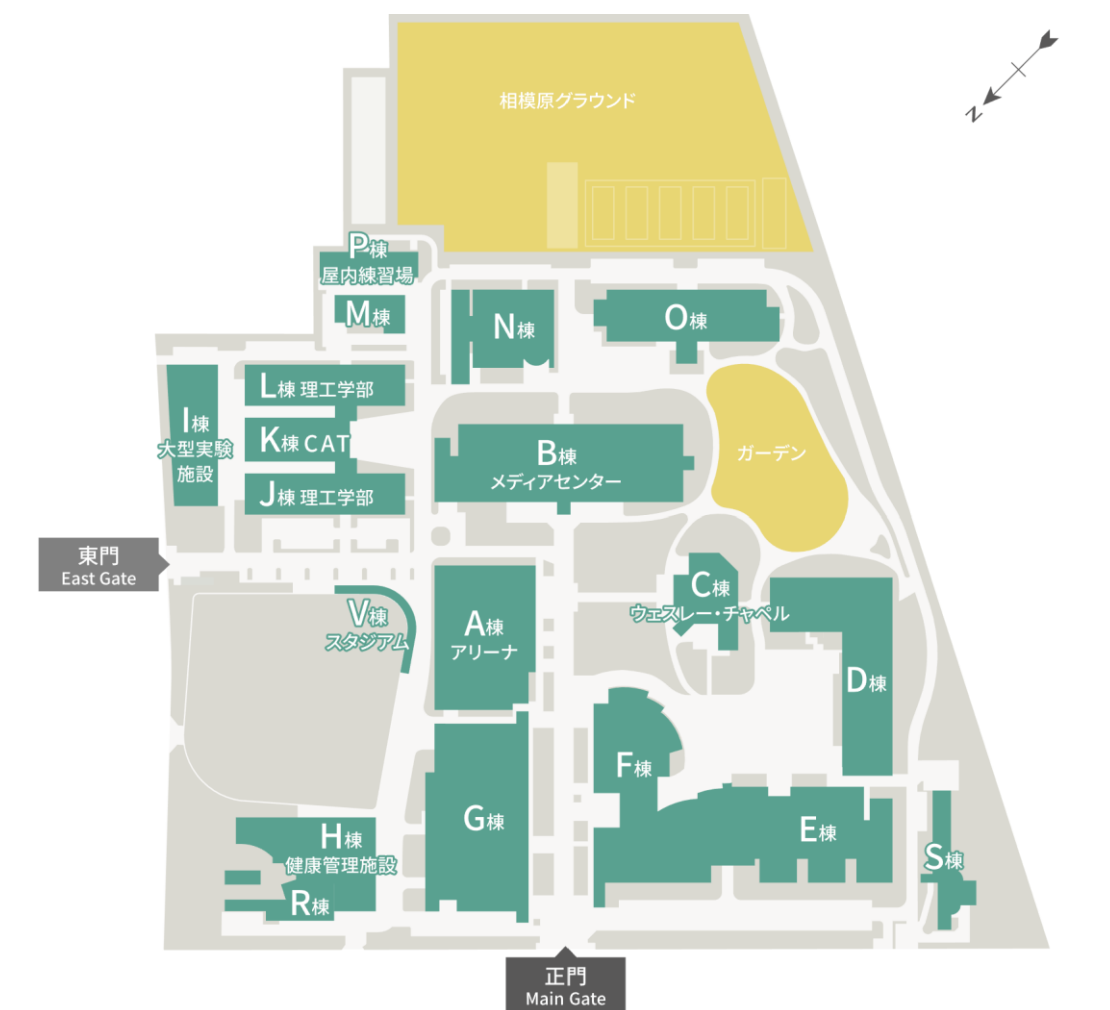

令和4年度新人戦会場について

本年度の新人戦は加盟校の大学のコートを使用しての開催となります。使用会場のアクセスは以下を参考にしてください。

・青山学院大学(相模原キャンパス)

〒252-5258 神奈川県相模原市中央区淵野辺 5-10-1

JR 横浜線「淵野辺駅」より徒歩約7分

・神奈川工科大学

【アクセス方法】 小田急線「本厚木」駅下車。本厚木駅北口よりバスを利用。

- (1) 厚木バスセンター1-2 番線から「神奈川工科大学」行きに乗車。
(バスセンターから本学までの直行)
- (2) 北口バスターミナル 1 番線から「青年の家」行、
「神奈川工科大学経由・鳶尾団地」行 で「神奈川工科大学前」下車。
- (3) 北口バスターミナル 1 番線から「上荻野車庫」行、「半原」行、
「まつかげ台」行、「鳶尾団地」行で、「荻野新宿」下車、徒歩 8 分。

・慶応義塾大学(矢上キャンパス)

東急東横線・東急目黒線・横浜市営地下鉄グリーンライン「日吉」駅下車 (徒歩 15 分)

・工学院大学

- ・JR（中央線・横浜線・八高線）「八王子駅」下車、北口バス乗り場（15）または（6）
- ・京王線「京王八王子駅」下車、バス乗り場（3）

より西東京バス 20分・「工学院大学前」または「工学院大学西」下車

* テニスコートは奥にある野球場の隣側にあります。

・東京理科大学(野田キャンパス)

■東武野田線 (東武アーバンパークライン)「運河」駅下車、徒歩 5 分

34番 テニスコート

- ・東洋大学(川越キャンパス)
東武東上線「鶴ヶ島駅」東口から、徒歩 10 分(新西門まで)

・東京海洋大学(越中島)

- JR 線京葉線・武蔵野線 越中島駅(各駅停車のみ)から徒歩約 2 分
- 地下鉄東西線・大江戸線 門前仲町駅から徒歩約 10 分
- 地下鉄有楽町線・大江戸線 月島駅から徒歩約 10 分