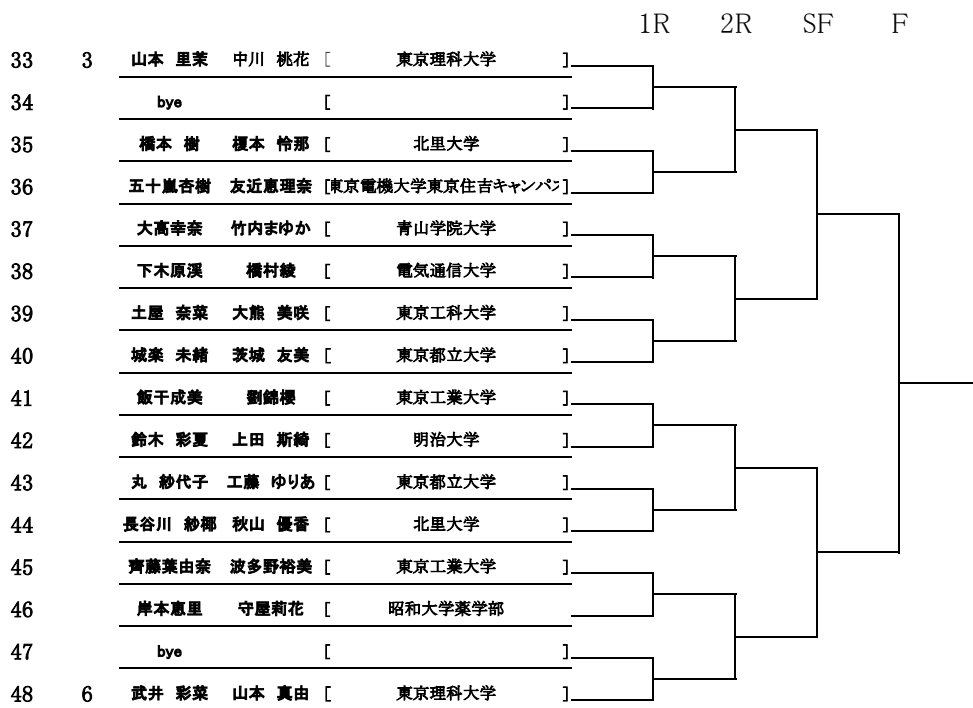

関東理工科大学硬式庭球連盟 個人戦 予選 第3ブロック

女子ダブルス