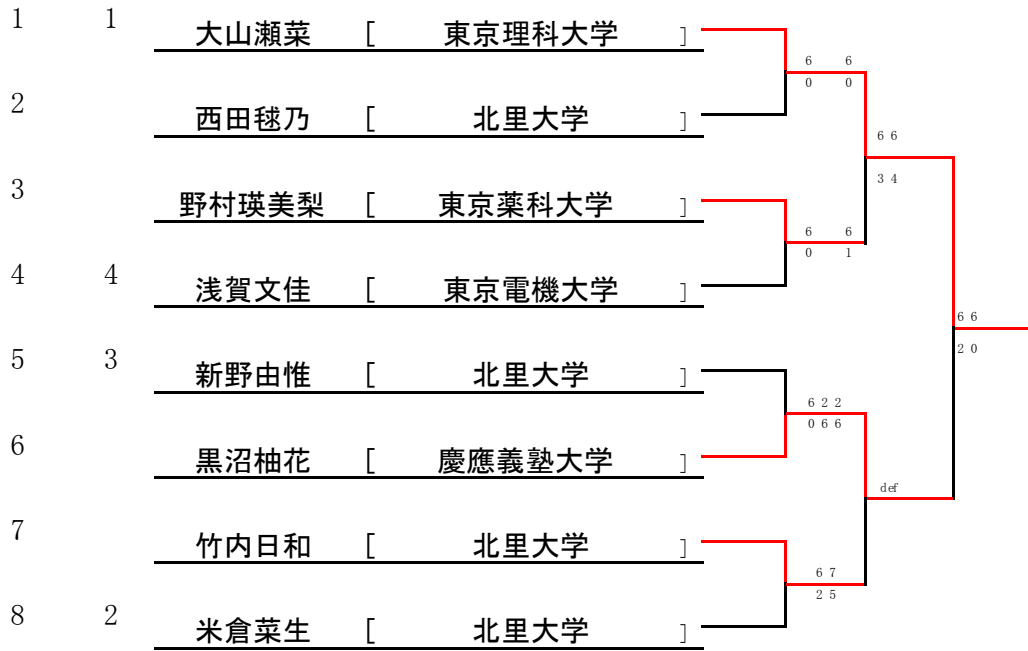

関東理工科大学硬式庭球連盟 新人戦 本選

女子シングルス

ドロー シード 氏名 大学 1R SF F

3位決定戦