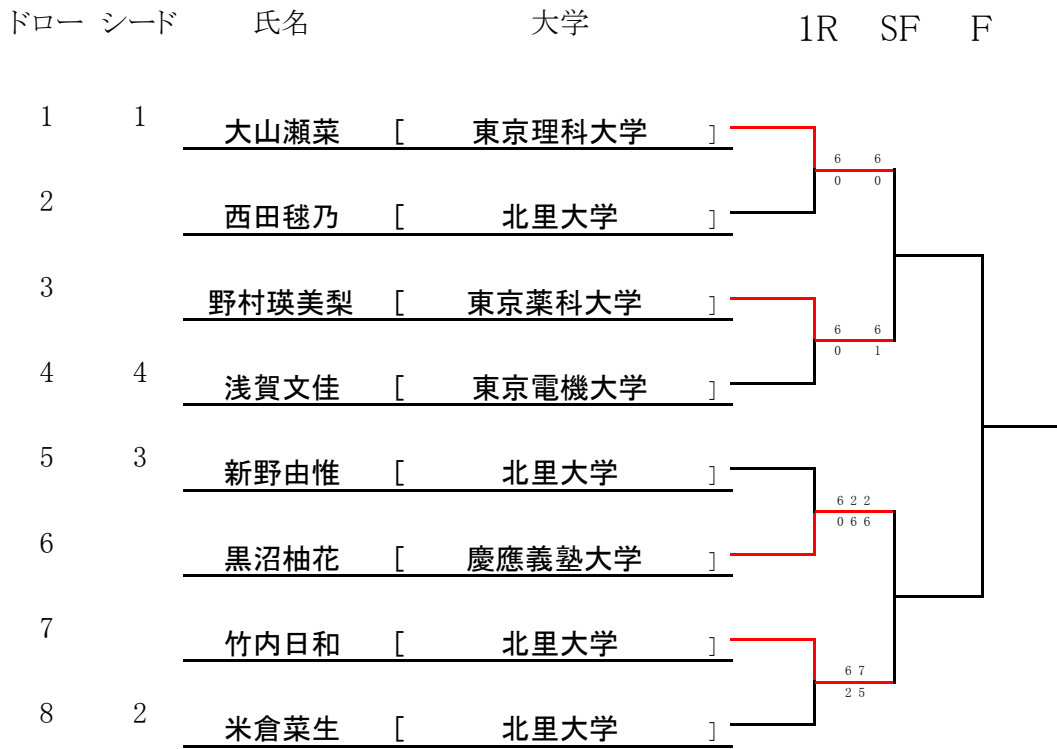

関東理工科大学硬式庭球連盟 新人戦 本選

女子シングルス

3位決定戦