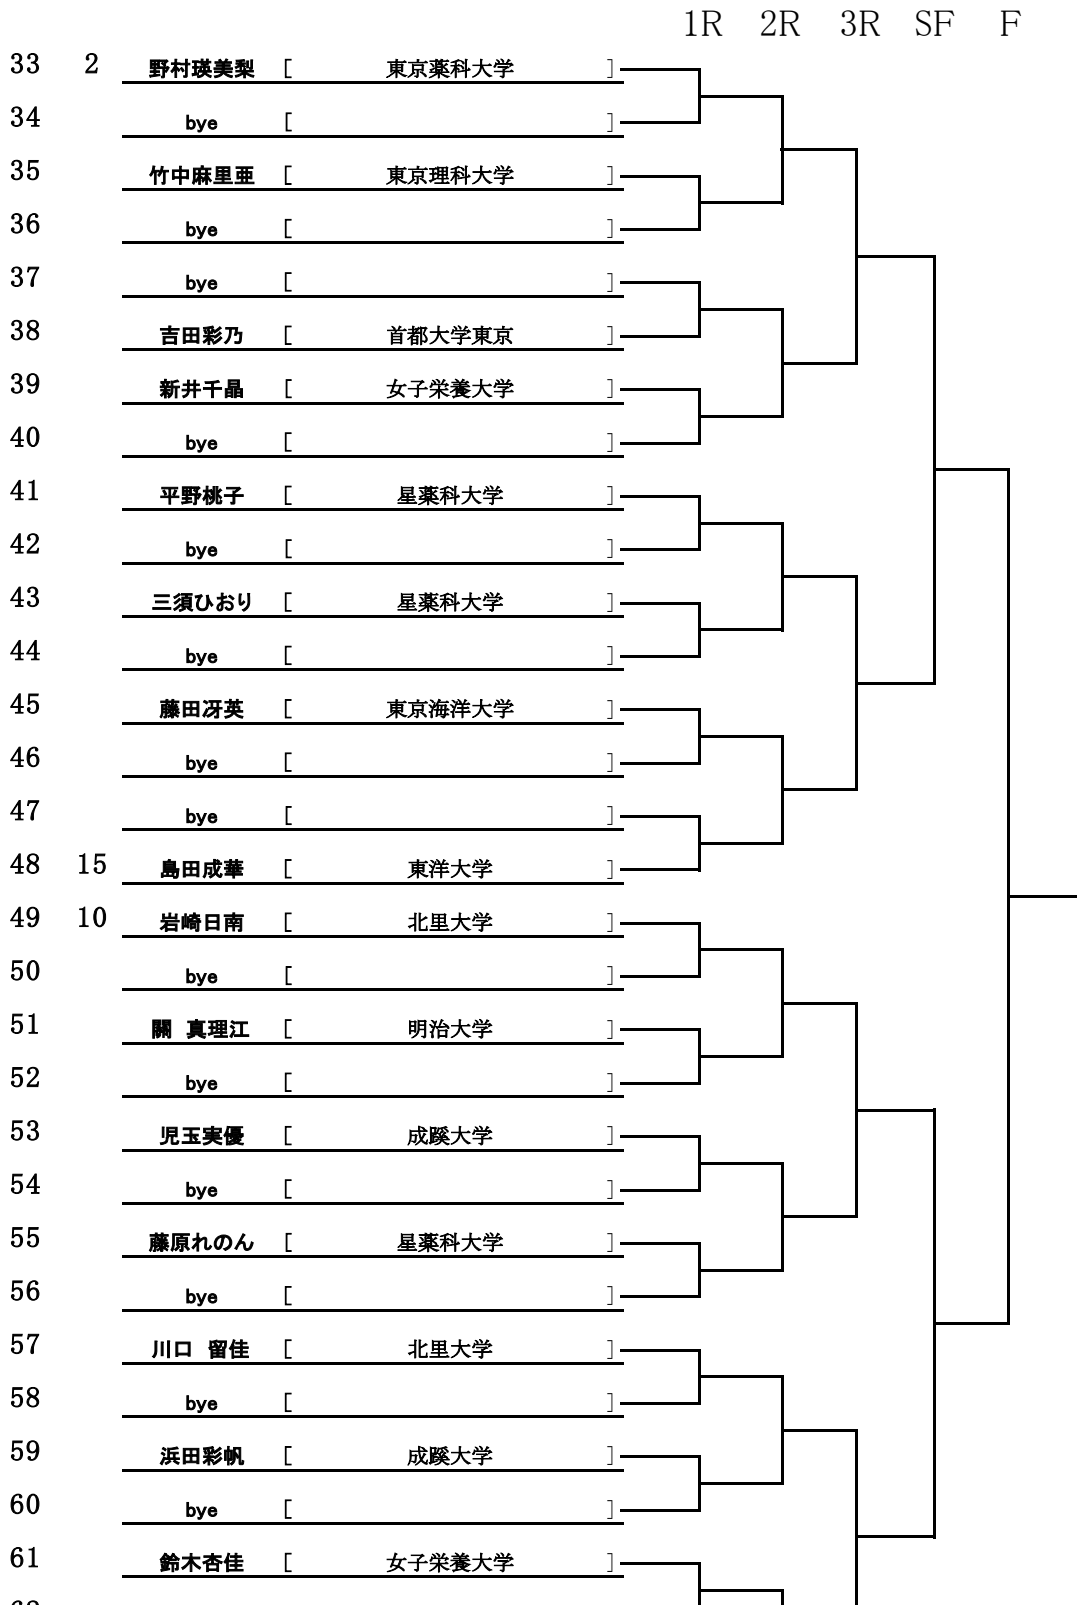

関東理工科大学硬式庭球連盟 新人戦 予選 第1ブロック  
女子シングルス

関東理工科大学硬式庭球連盟 新人戦 予選 第2ブロック  
女子シングルス

関東理工科大学硬式庭球連盟 新人戦 予選 第3ブロック  
女子シングルス

関東理工科大学硬式庭球連盟 新人戦 予選 第4ブロック  
女子シングルス