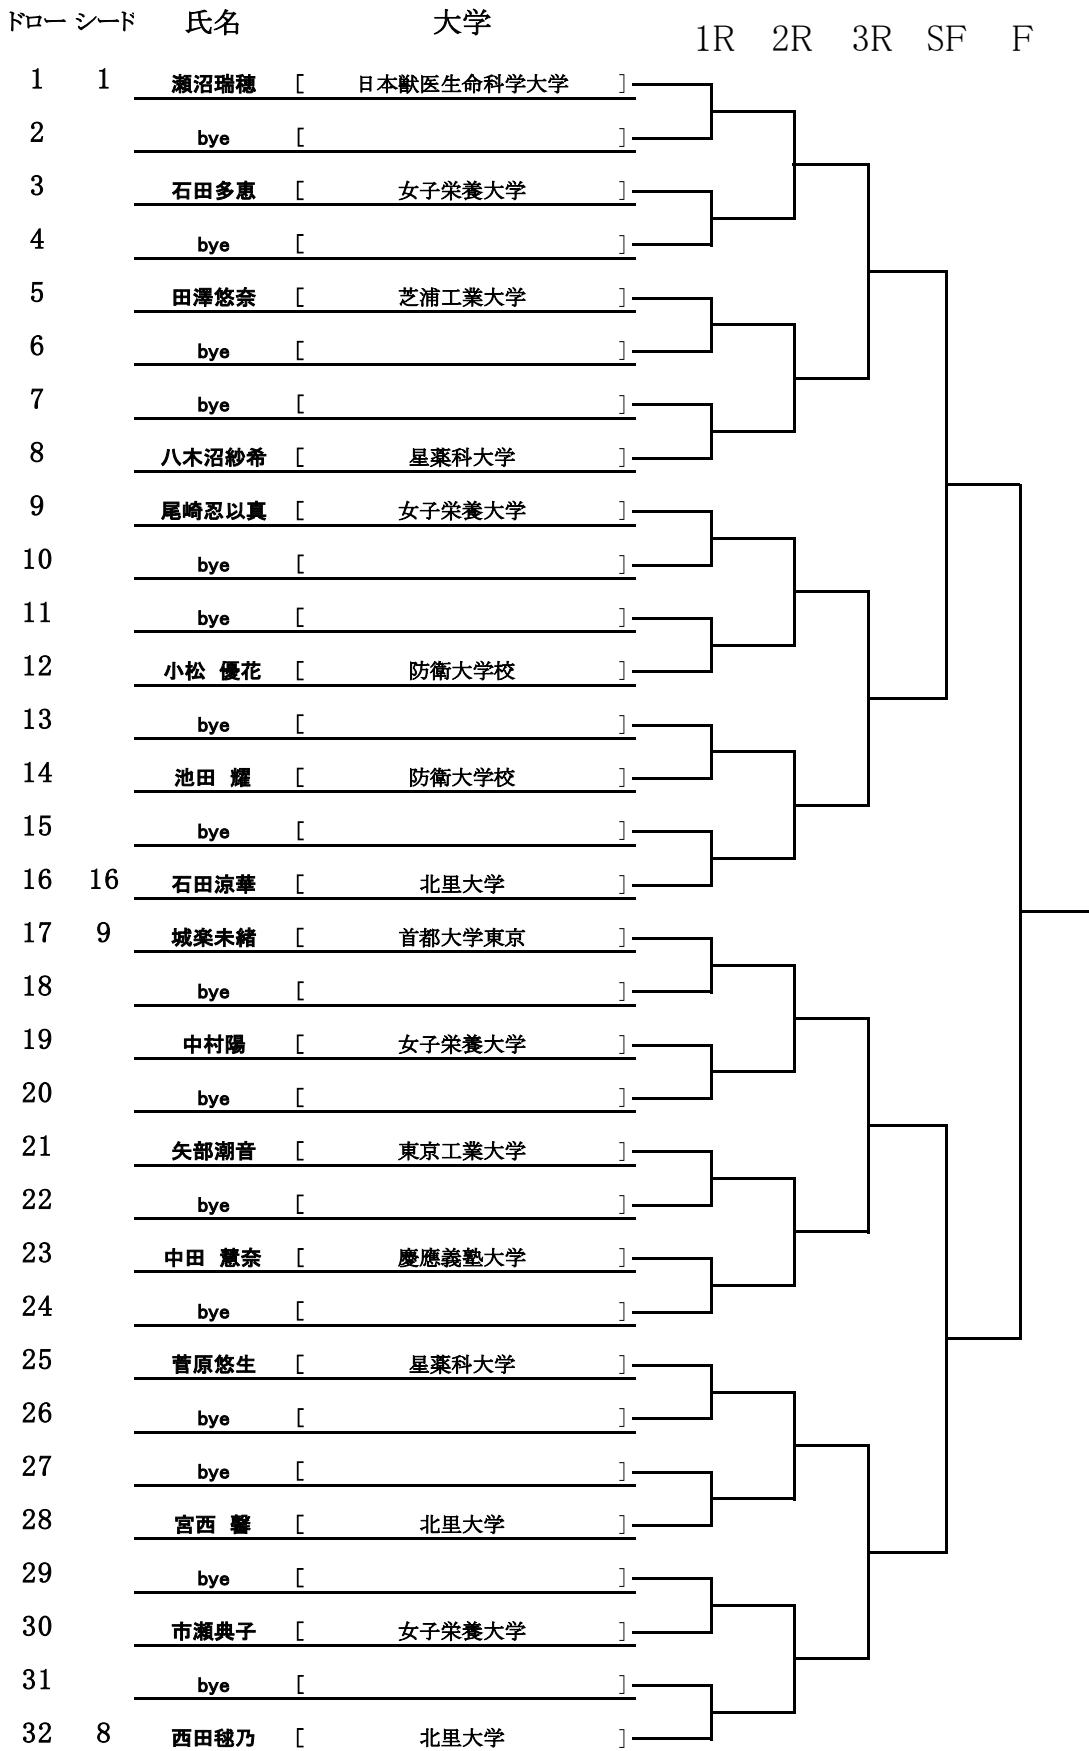

関東理工科大学硬式庭球連盟 新人戦 予選 第1ブロック  
女子シングルス

関東理工科大学硬式庭球連盟 新人戦 予選 第2ブロック  
女子シングルス

関東理工科大学硬式庭球連盟 新人戦 予選 第3ブロック  
女子シングルス

関東理工科大学硬式庭球連盟 新人戦 予選 第4ブロック  
女子シングルス