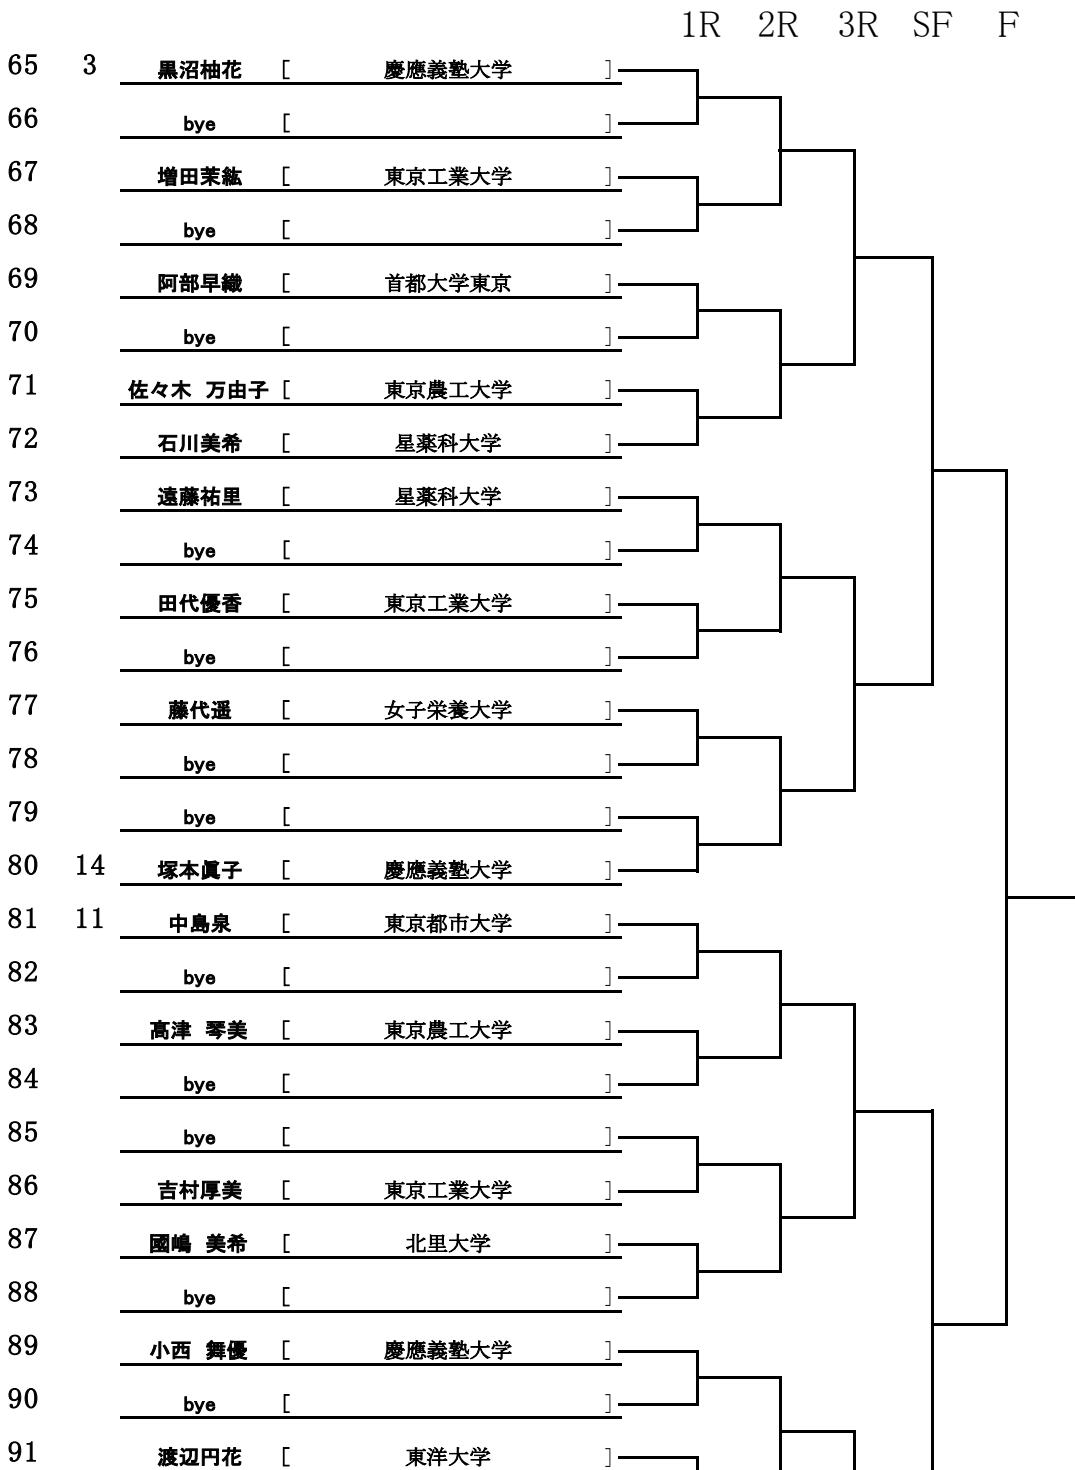

関東理工科大学硬式庭球連盟 新人戦 予選 第1ブロック  
女子シングルス

関東理工科大学硬式庭球連盟 新人戦 予選 第2ブロック  
女子シングルス

関東理工科大学硬式庭球連盟 新人戦 予選 第3ブロック  
女子シングルス

関東理工科大学硬式庭球連盟 新人戦 予選 第4ブロック  
女子シングルス