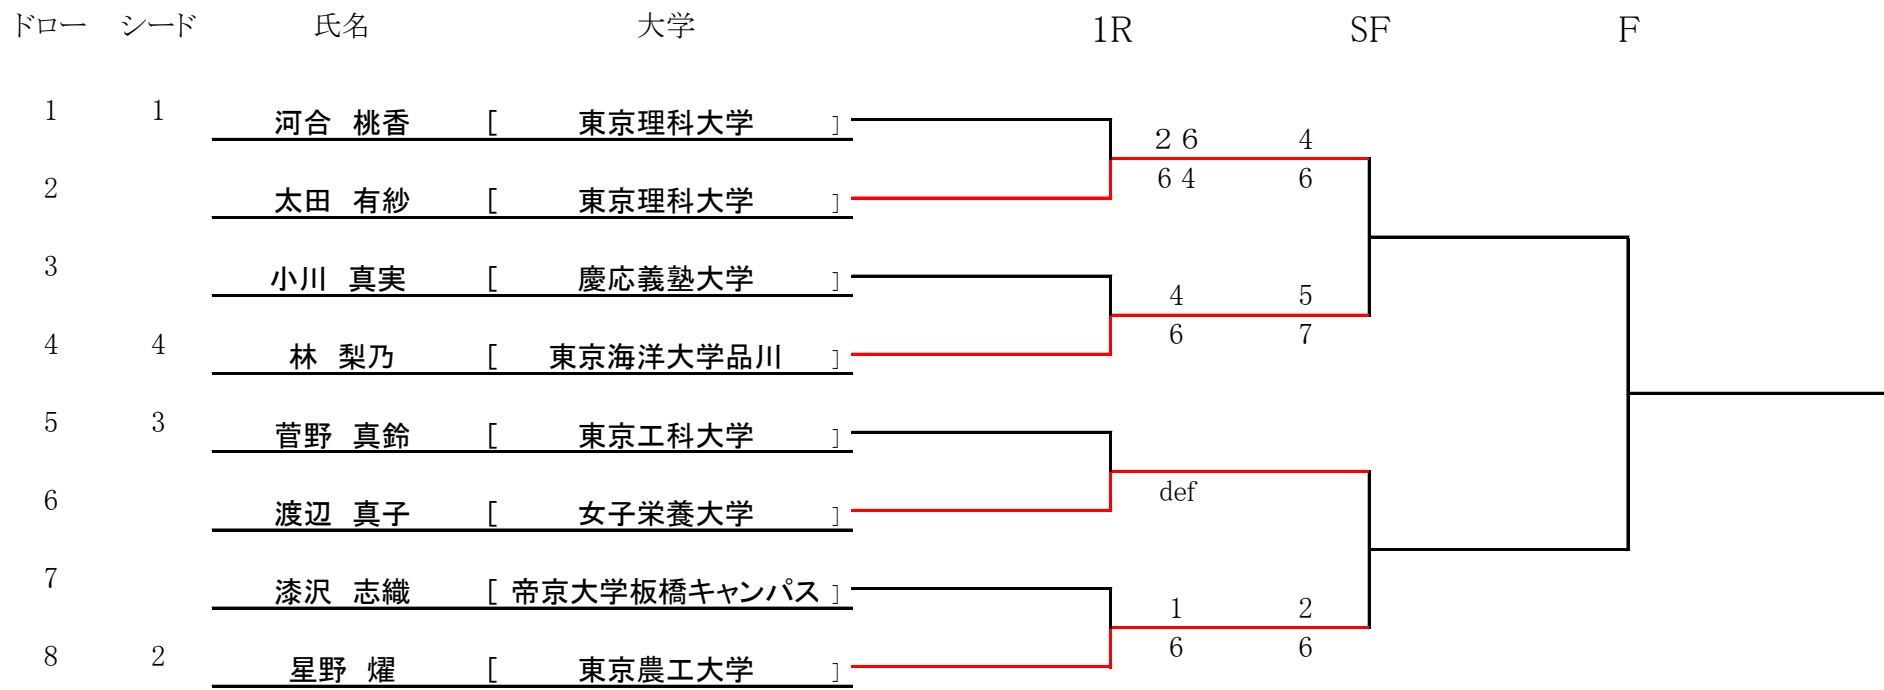

関東理工科大学硬式庭球連盟 新人戦 本選

女子シングルス

3位決定戦