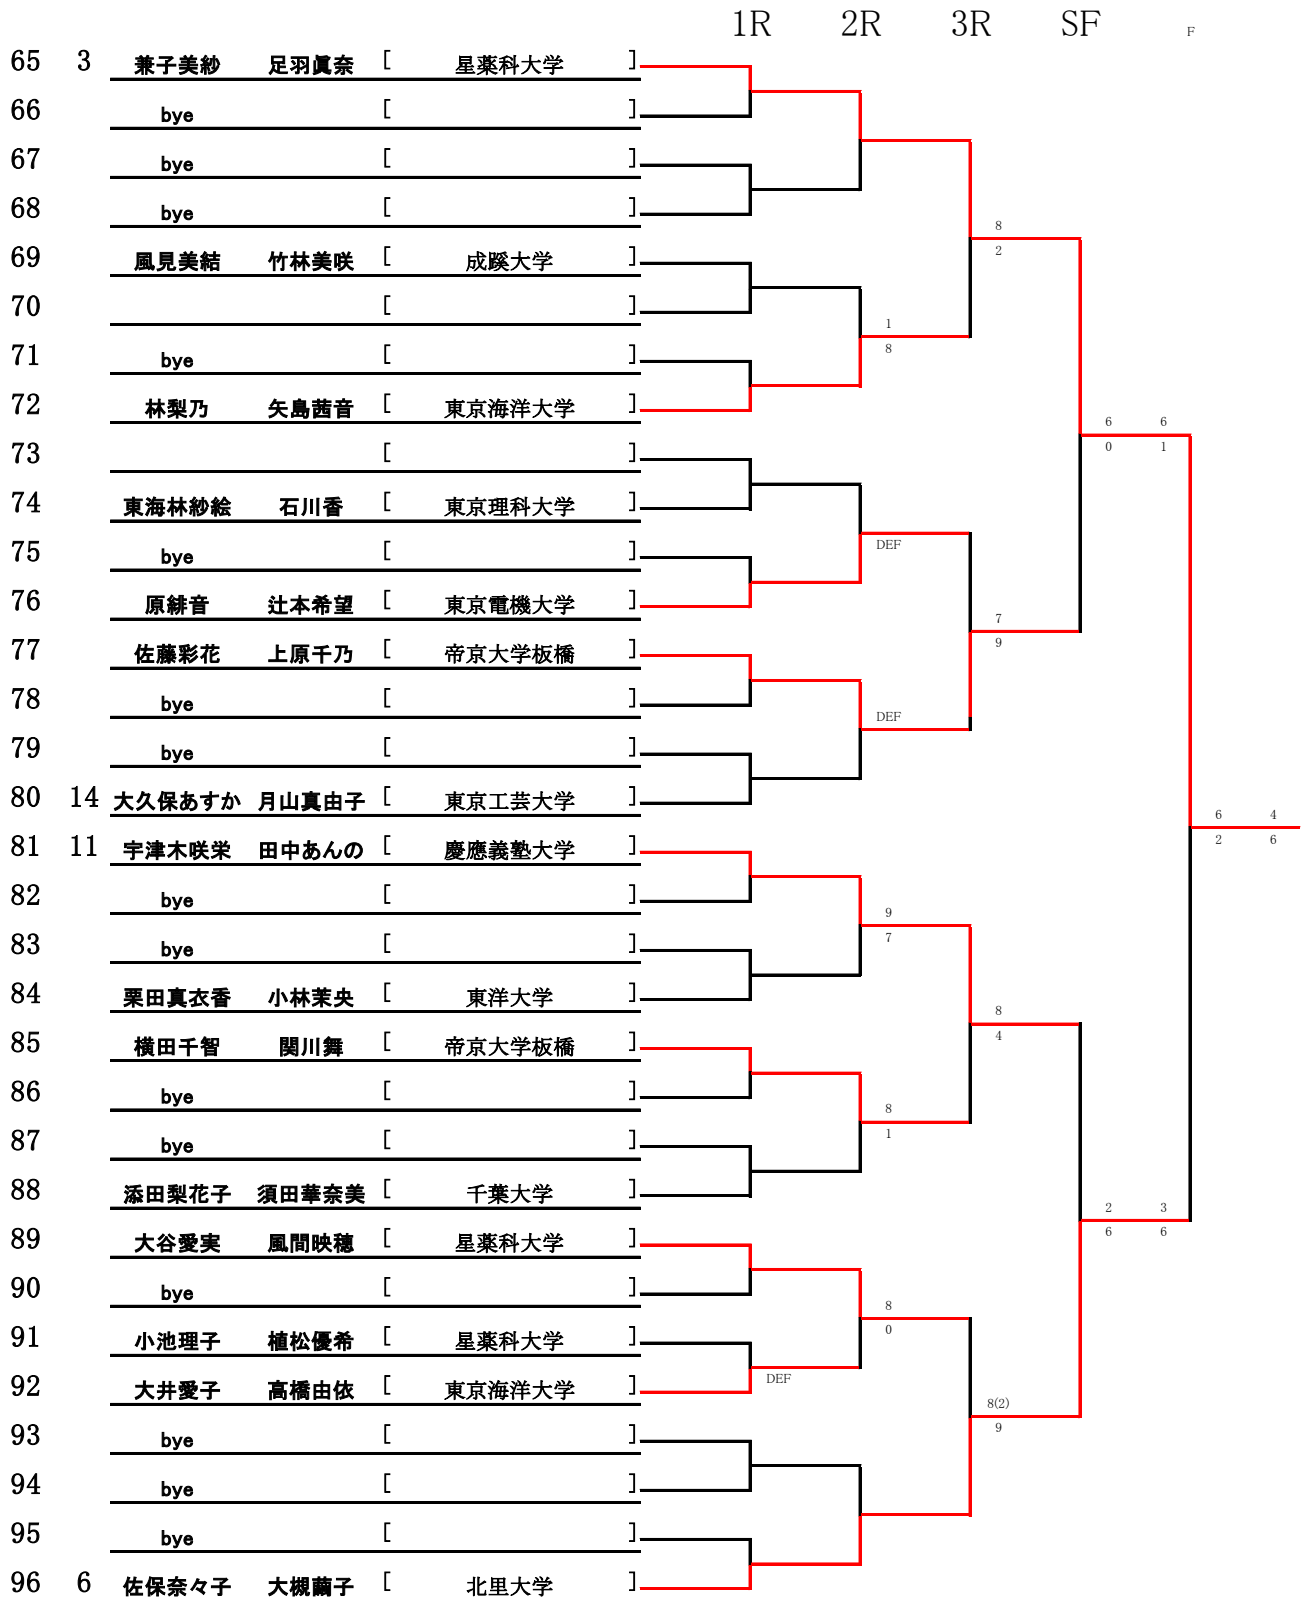

関東理工科大学硬式庭球連盟 個人戦 予選 第1ブロック

女子ダブルス

ドロースード	氏名	大学	1R	2R	3R	SF	F
1	1	菊池咲花 五十嵐梨央 [東京工科大学]					
2		bye []					
3		bye []					
4		bye []					
5		笹本莉名 森奈々美 [東洋大学]					
6		三浦真奈 阿部栞 [東京電機大学]	DEF				
7		bye []		2			
8		栗田友結 高岡彩奈 [東京農工大学]		8			
9		立花明日香 関遥菜 [北里大学]					
10		bye []					
11		bye []			DEF		
12		川口晶帆 山田有紗 [慶應義塾大学]					
13		渥美なみ花 石田万友子 [星薬科大学]					
14		bye []					
15		bye []					
16	16	菊池あさみ 幡野遥 [東京海洋大学]					
17	9	門脇汐音 近藤麻衣子 [東京都市大学]					
18		[]					
19		[]			DEF		
20		北川愛梨 村上志帆 [東京電機大学]					
21		藤猪志歩 丸山めく [慶應義塾大学]					
22		bye []					
23		bye []					
24		宮本葵 坂本さら沙 [東京海洋大学]					
25		山崎唯衣 岡島彩莉 [東京工業大学]					
26		bye []					
27		bye []					
28		高橋絢子 土田結依 [東洋大学]					
29		bye []					
30		bye []					
31		bye []					
32	8	阿部のどか 青木春奈 [千葉大学]					

女子ダブルス

女子ダブルス

女子ダブルス