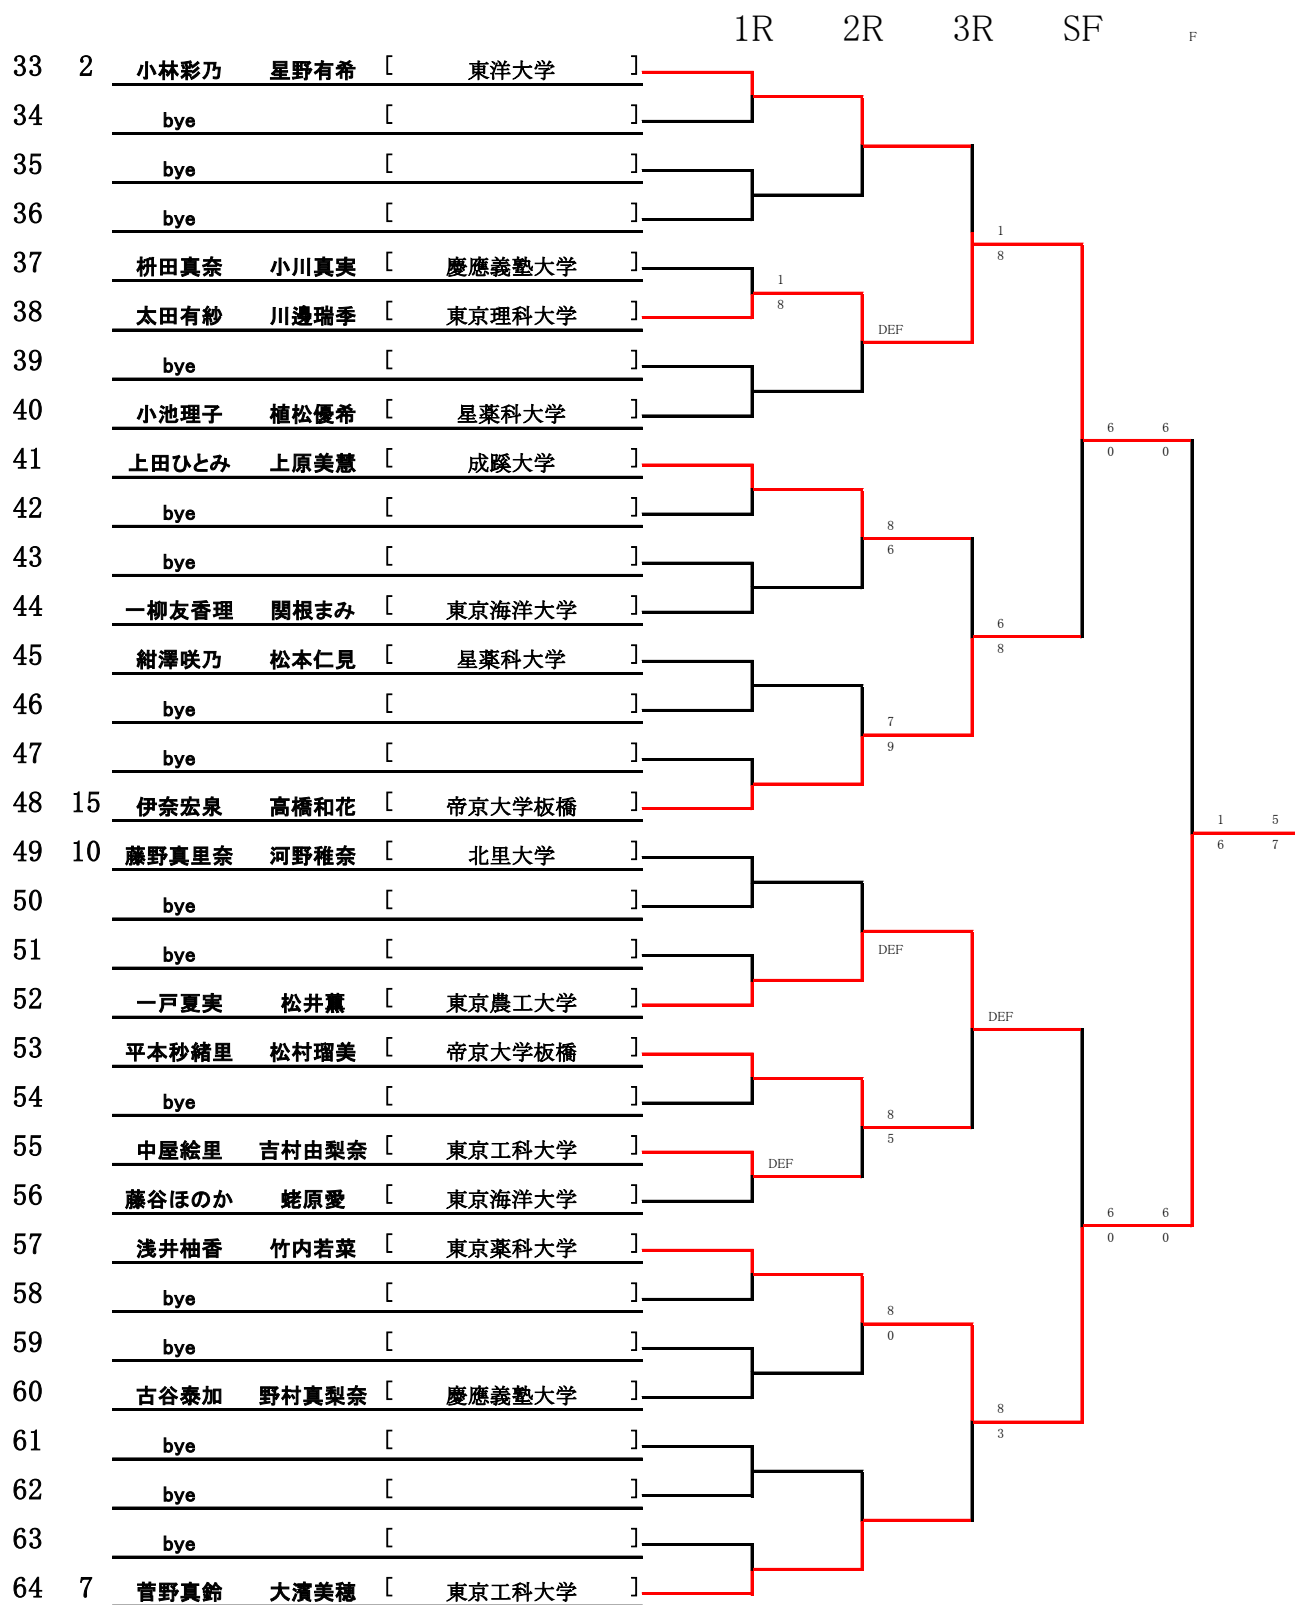

関東理工科大学硬式庭球連盟 個人戦 予選 第1ブロック

女子ダブルス

ドロースード	氏名	大学	1R	2R	3R	SF	F
1	1	菊池咲花 五十嵐梨央 [東京工科大学]					
2		bye []					
3		bye []					
4		bye []					
5		笹本莉名 森奈々美 [東洋大学]					
6		三浦真奈 阿部栞 [東京電機大学]	DEF				
7		bye []		2			
8		栗田友結 高岡彩奈 [東京農工大学]		8			
9		立花明日香 関遥菜 [北里大学]					
10		bye []					
11		bye []			DEF		
12		川口晶帆 山田有紗 [慶應義塾大学]					
13		渥美なみ花 石田万友子 [星薬科大学]					
14		bye []					
15		bye []					
16	16	菊池あさみ 幡野遥 [東京海洋大学]					
17	9	門脇汐音 近藤麻衣子 [東京都市大学]					
18		[]					
19		[]			DEF		
20		北川愛梨 村上志帆 [東京電機大学]					
21		藤猪志歩 丸山めく [慶應義塾大学]					
22		bye []					
23		bye []					
24		宮本葵 坂本さら沙 [東京海洋大学]					
25		山崎唯衣 岡島彩莉 [東京工業大学]					
26		bye []					
27		bye []					
28		高橋絢子 土田結依 [東洋大学]					
29		bye []					
30		bye []					
31		bye []					
32	8	阿部のどか 青木春奈 [千葉大学]					

女子ダブルス

女子ダブルス

女子ダブルス