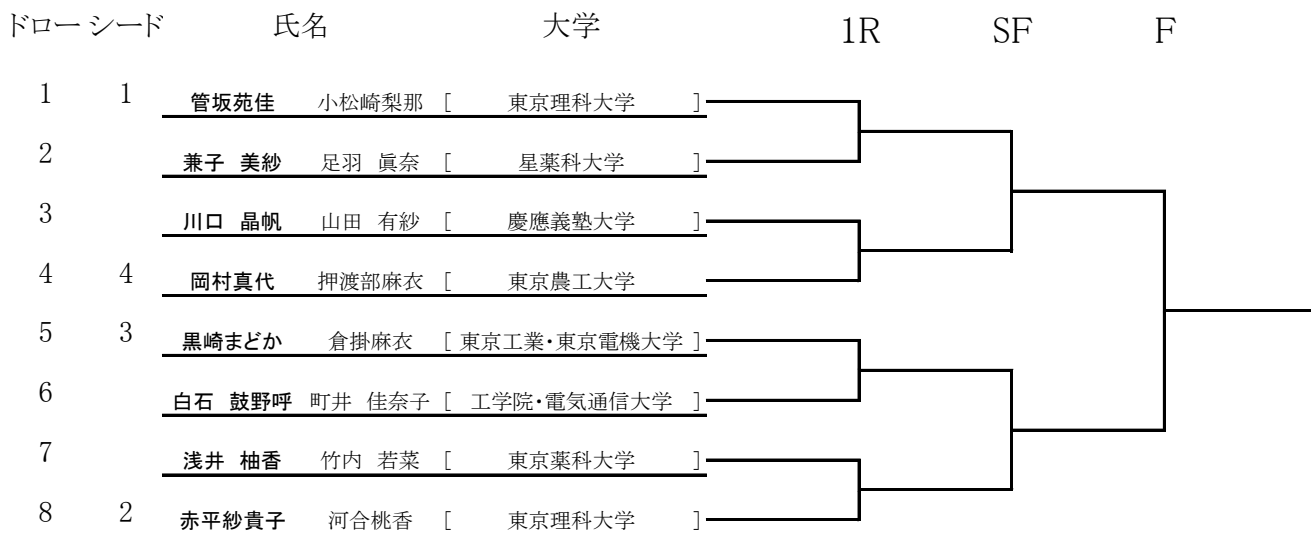

関東理工科大学硬式庭球連盟 個人戦 本選

女子ダブルス

3位決定戦

優勝

準優勝

3位