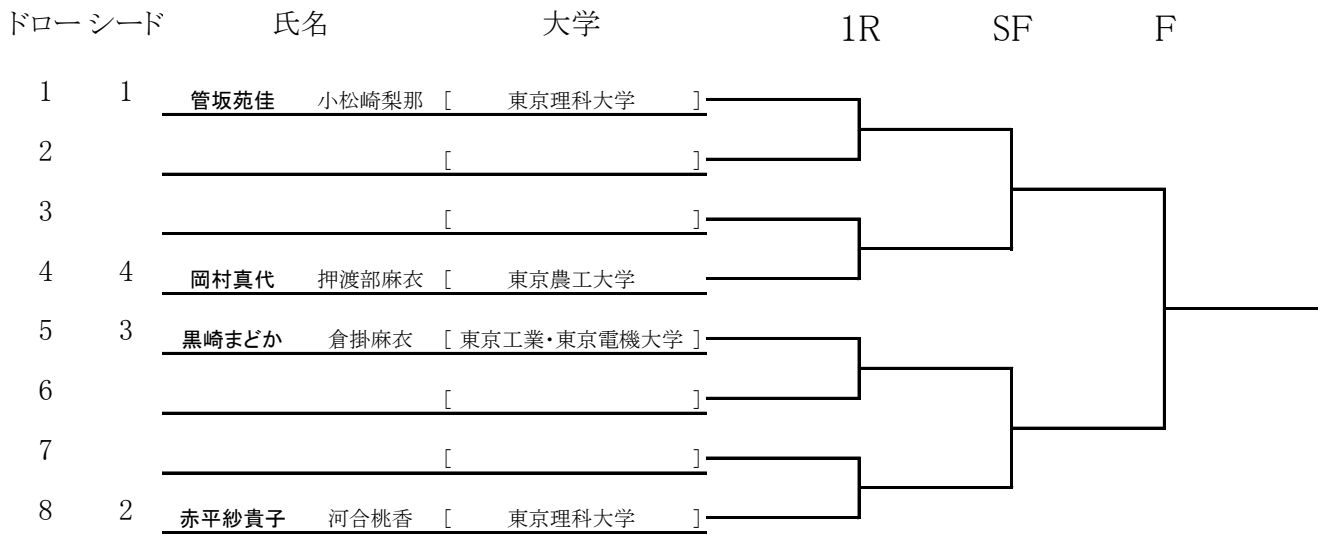

関東理工科大学硬式庭球連盟 個人戦 本選

女子ダブルス

3位決定戦

優勝

準優勝

3位
