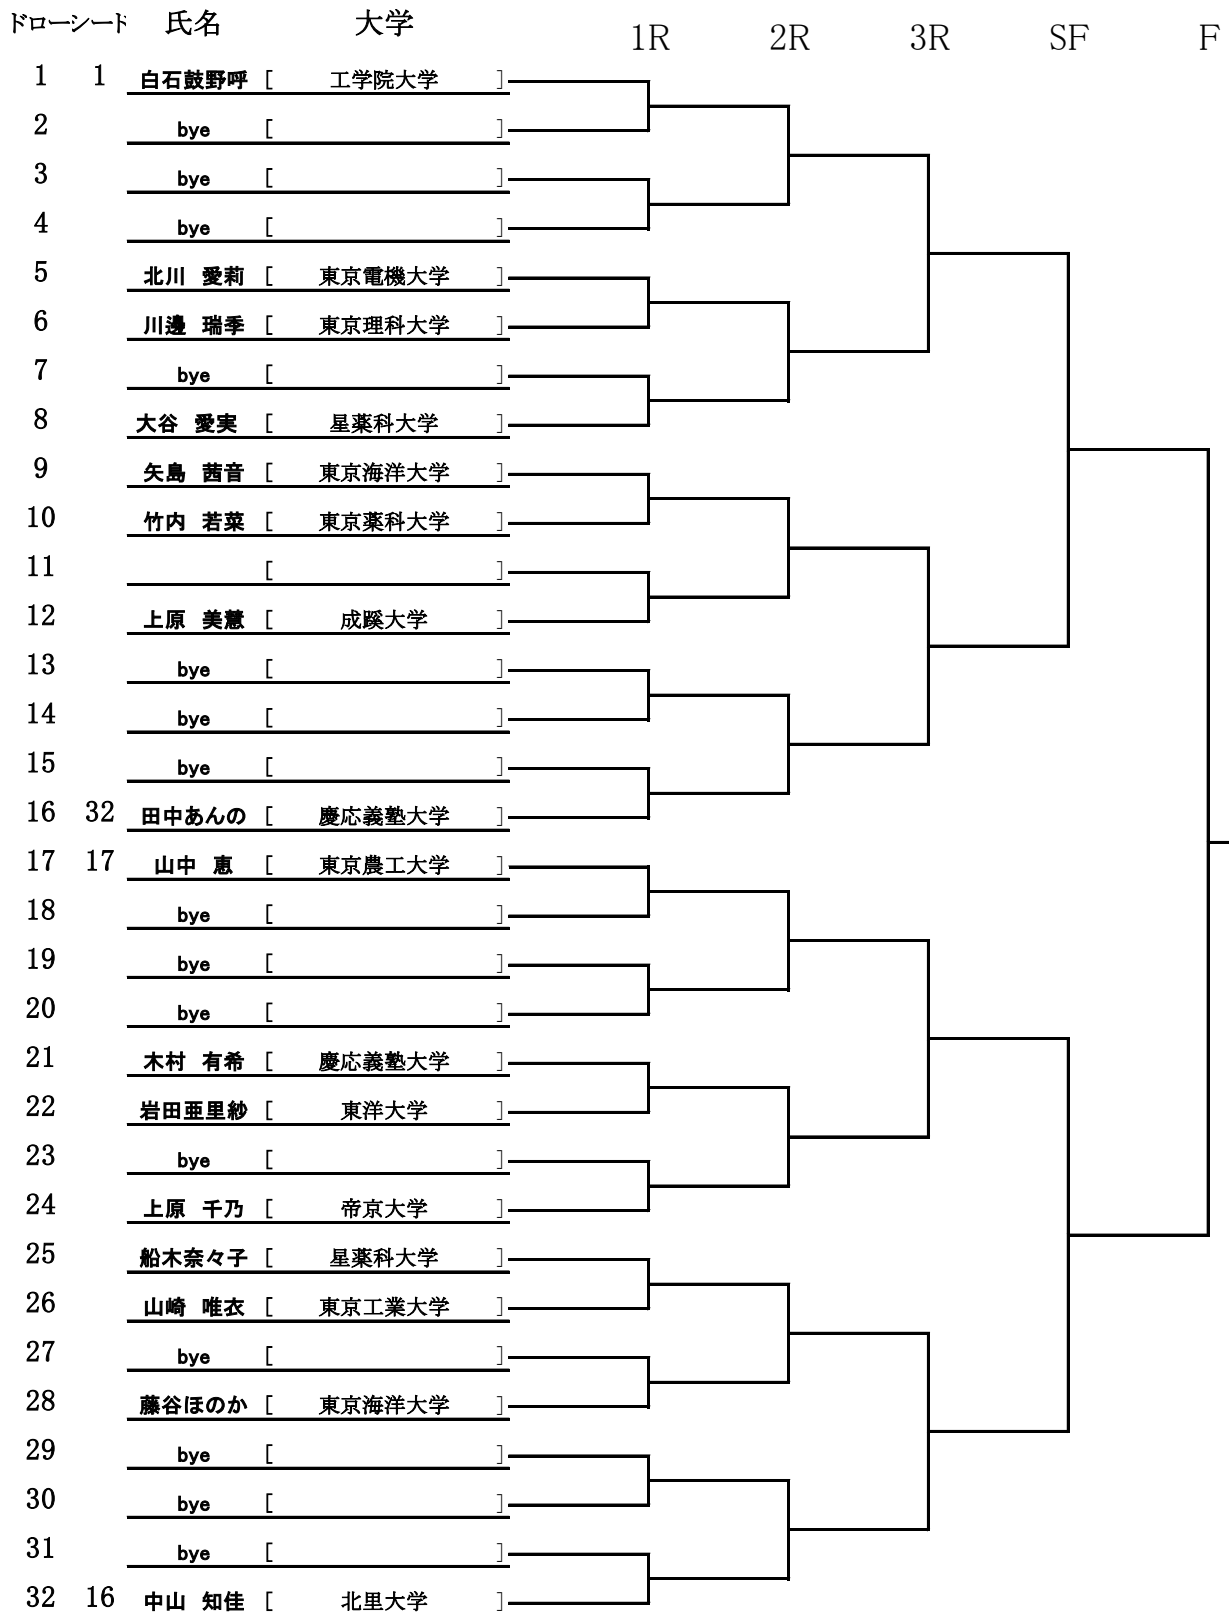

関東理工科大学硬式庭球連盟 個人戦 予選 第1ブロック
女子シングルス

女子シングルス

女子シングルス

関東理工科大学硬式庭球連盟 個人戦 予選 第5ブロック
女子シングルス

関東理工科大学硬式庭球連盟 個人戦 予選 第6ブロック
女子シングルス

関東理工科大学硬式庭球連盟 個人戦 予選 第7ブロック
女子シングルス

関東理工科大学硬式庭球連盟 個人戦 予選 第8ブロック
女子シングルス

—