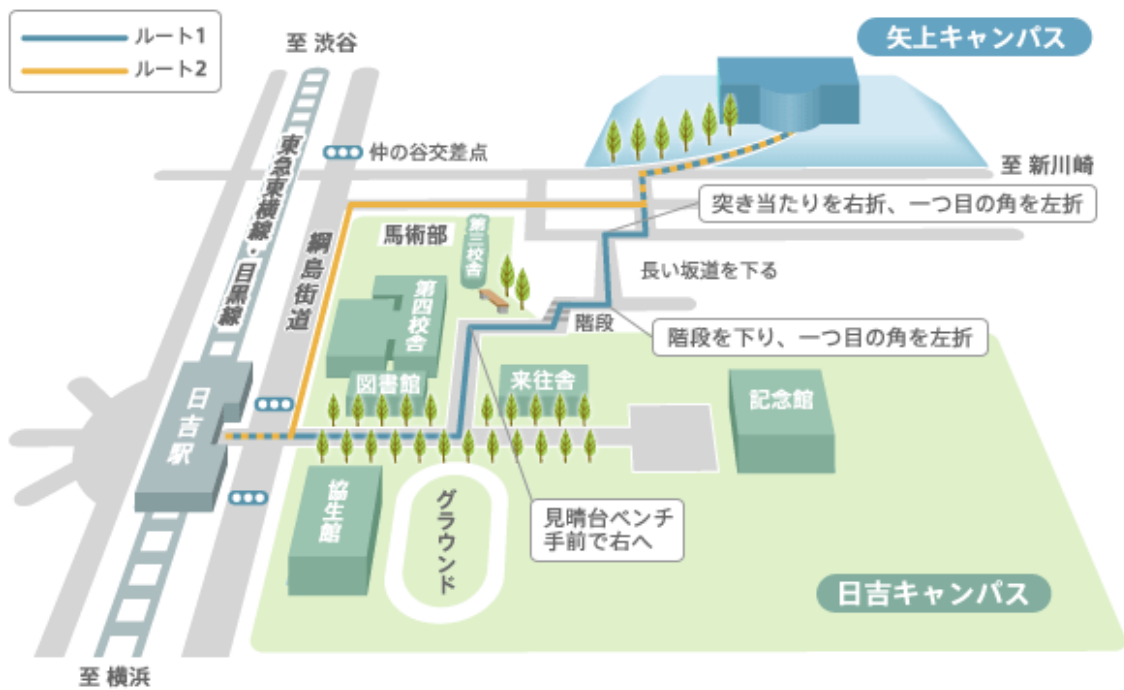

## ● 慶應義塾大学(矢上キャンパス)

### アクセス

東急東横線・東急目黒線・横浜市営地下鉄グリーンライン「日吉」駅下車（徒歩 15 分）

# テニスコート