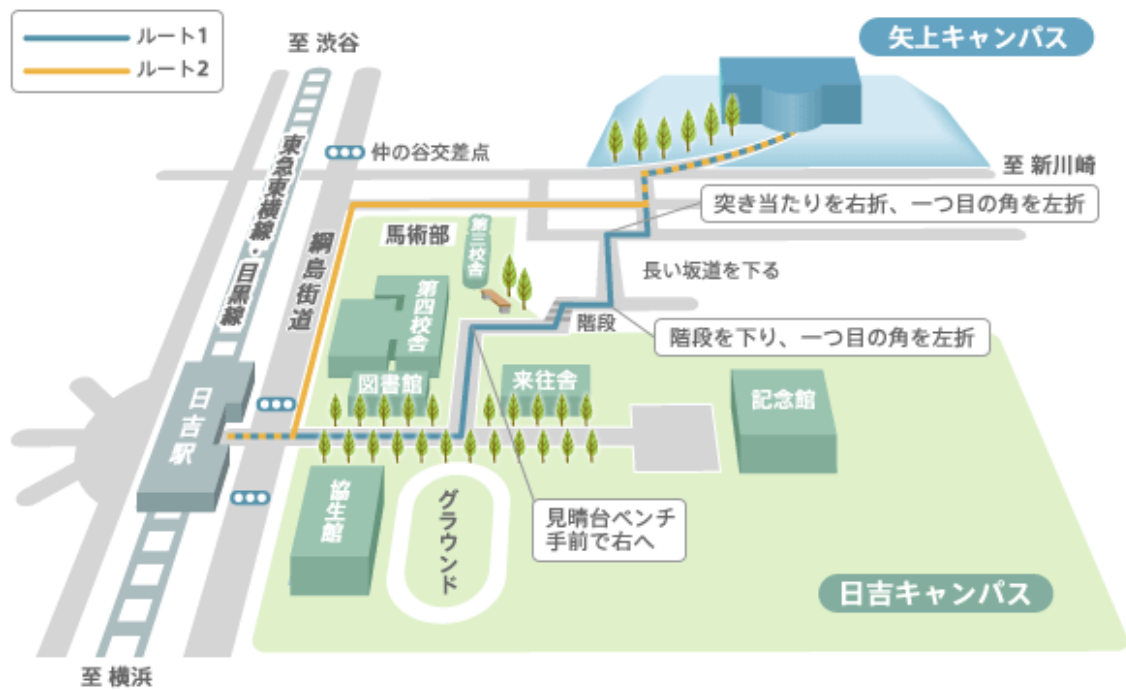

● 慶應義塾大学(矢上キャンパス)

アクセス

東急東横線・東急目黒線・横浜市営地下鉄グリーンライン「日吉」駅下車（徒歩 15 分）

テニスコート