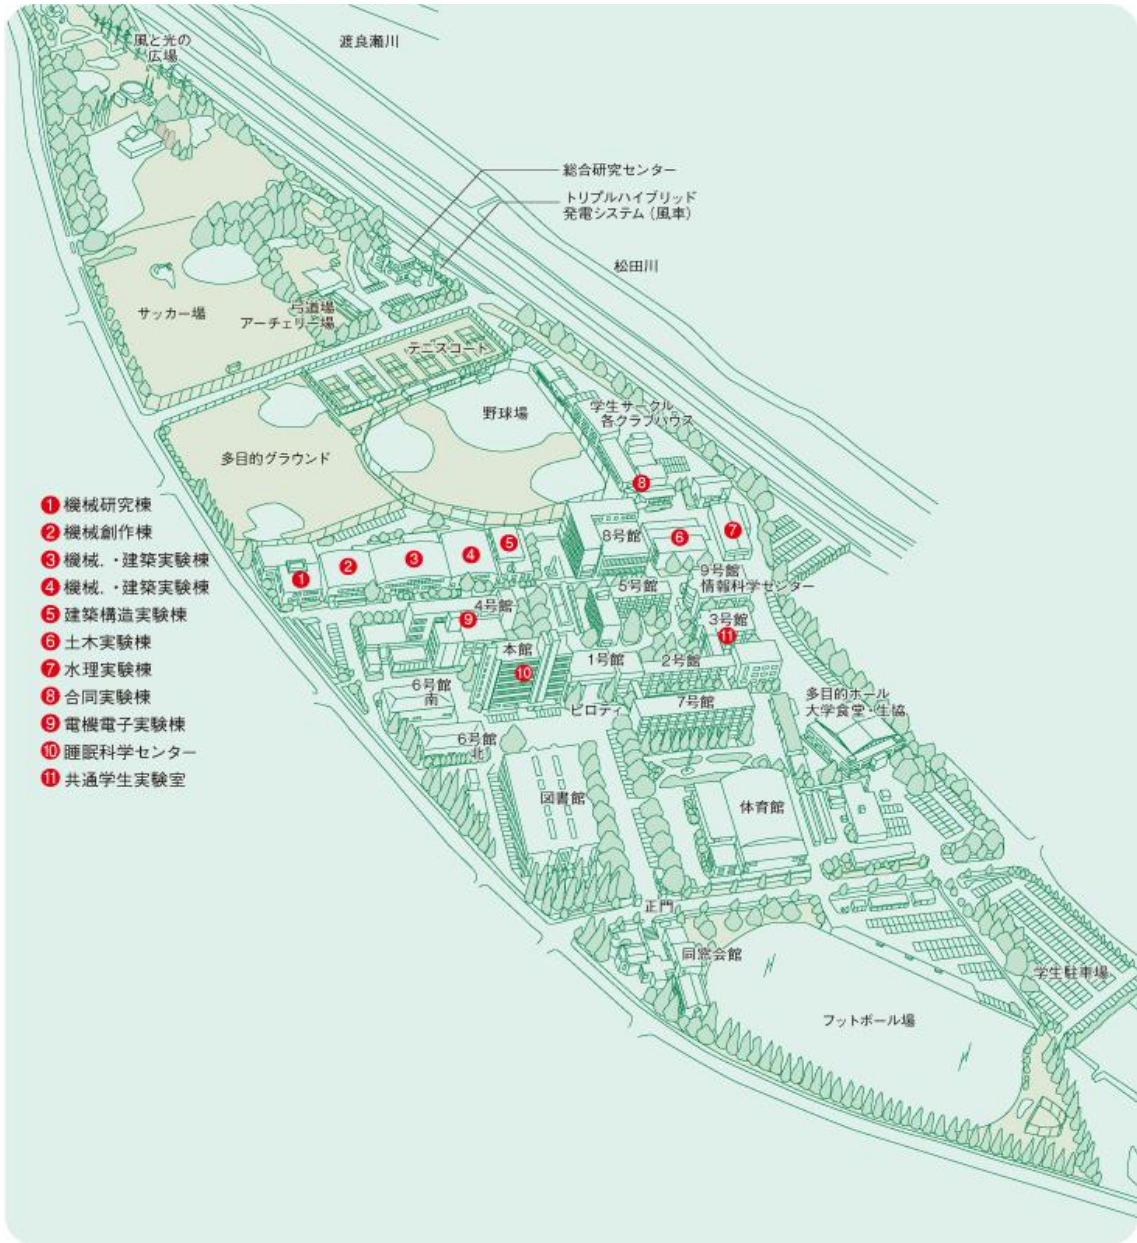

● 足利工業大学(大前キャンパス)

アクセス

最寄駅は、【JR 両毛線：山前駅】【東武伊勢崎線：足利市駅】となります。

・ JR 山前駅までの経路

。 JR 高崎駅 から → JR 両毛線で所要時間 約 63 分

。 JR 宇都宮駅 から → 宇都宮線 小山駅 乗換で所要時間 約 1 時間 15 分

- 。JR 大宮駅 から → 宇都宮線 小山駅乗換で所要時間 約 1 時間 40 分
- ・ 東武伊勢崎線 足利市駅までの経路
 - 。浅草駅 から → 東武伊勢崎線で所要時間 約 1 時間 19 分

スクールバスについて

※8月13日（土）～16日（火）のエコ休業期間中は運行いたしません

- ① 機械研究棟
- ② 機械創作棟
- ③ 機械・建築実験棟
- ④ 機械・建築実験棟
- ⑤ 建築構造実験棟
- ⑥ 土木実験棟
- ⑦ 水理実験棟
- ⑧ 合同実験棟
- ⑨ 電機電子実験棟
- ⑩ 睡眠科学センター
- ⑪ 共通学生実験室