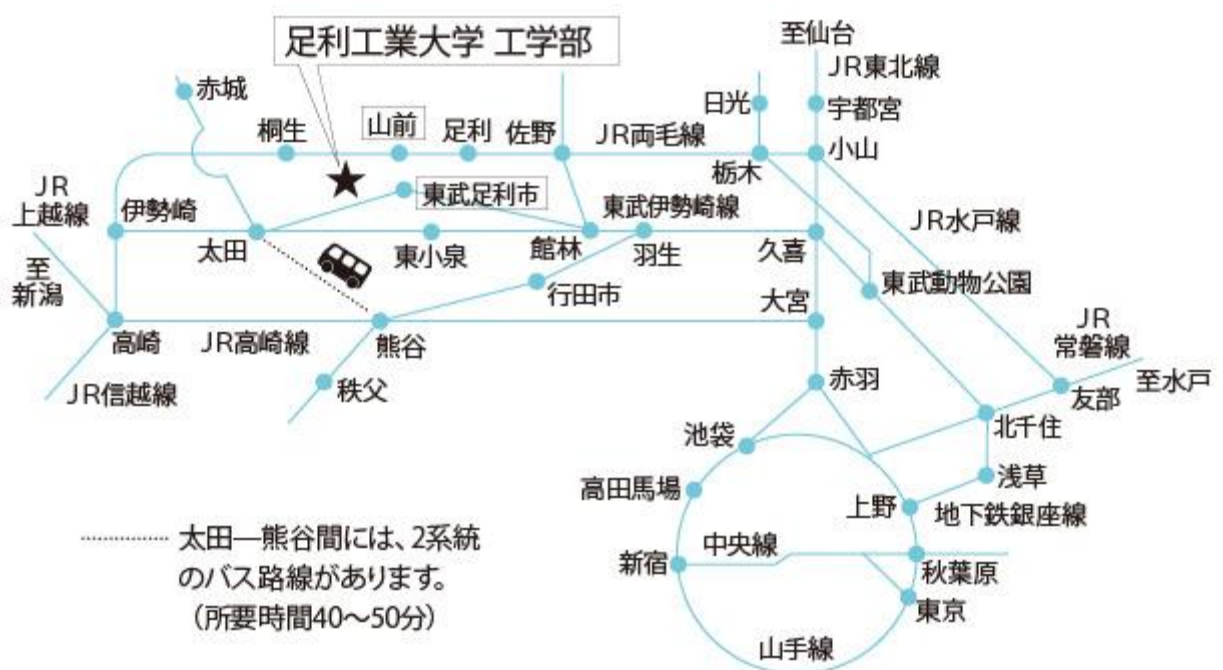

## ● 足利工業大学(大前キャンパス)

### アクセス

最寄駅は、【JR 両毛線：山前駅】【東武伊勢崎線：足利市駅】となります。

### ・ JR 山前駅までの経路

。 JR 高崎駅 から → JR 両毛線で所要時間 約 63 分

。 JR 宇都宮駅 から → 宇都宮線 小山駅 乗換で所要時間 約 1 時間 15 分

- 。JR 大宮駅 から → 宇都宮線 小山駅乗換で所要時間 約 1時間 40分
- ・ 東武伊勢崎線 足利市駅までの経路
  - 。浅草駅 から → 東武伊勢崎線で所要時間 約 1時間 19分

スクールバスについて

※8月13日(土)～16日(火)のエコ休業期間中は運行いたしません