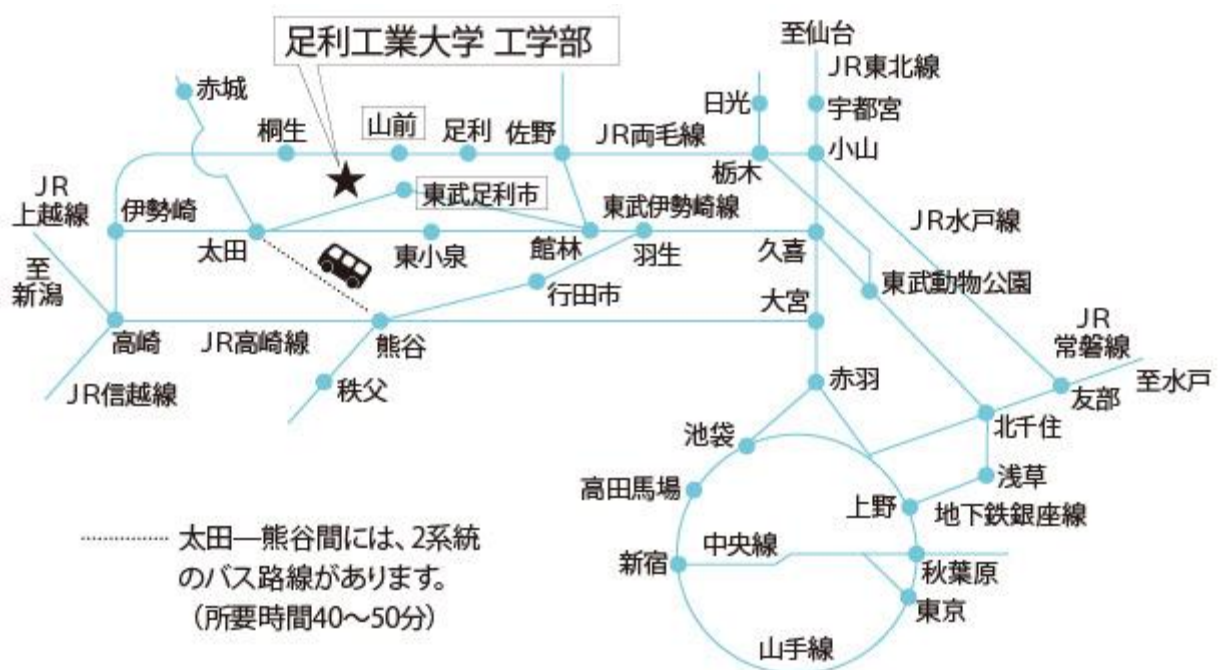

● 足利工業大学(大前キャンパス)

アクセス

最寄駅は、【JR 両毛線：山前駅】【東武伊勢崎線：足利市駅】となります。

・ JR 山前駅までの経路

。 JR 高崎駅 から → JR 両毛線で所要時間 約 63 分

。 JR 宇都宮駅 から → 宇都宮線 小山駅 乗換で所要時間 約 1 時間 15 分

- 。JR 大宮駅 から → 宇都宮線 小山駅乗換で所要時間 約 1 時間 40 分
- ・ 東武伊勢崎線 足利市駅までの経路
 - 。浅草駅 から → 東武伊勢崎線で所要時間 約 1 時間 19 分

スクールバスについて

※8月13日（土）～16日（火）のエコ休業期間中は運行いたしません

- ① 機械研究棟
- ② 機械創作棟
- ③ 機械・建築実験棟
- ④ 機械・建築実験棟
- ⑤ 建築構造実験棟
- ⑥ 土木実験棟
- ⑦ 水理実験棟
- ⑧ 合同実験棟
- ⑨ 電機電子実験棟
- ⑩ 睡眠科学センター
- ⑪ 共通学生実験室