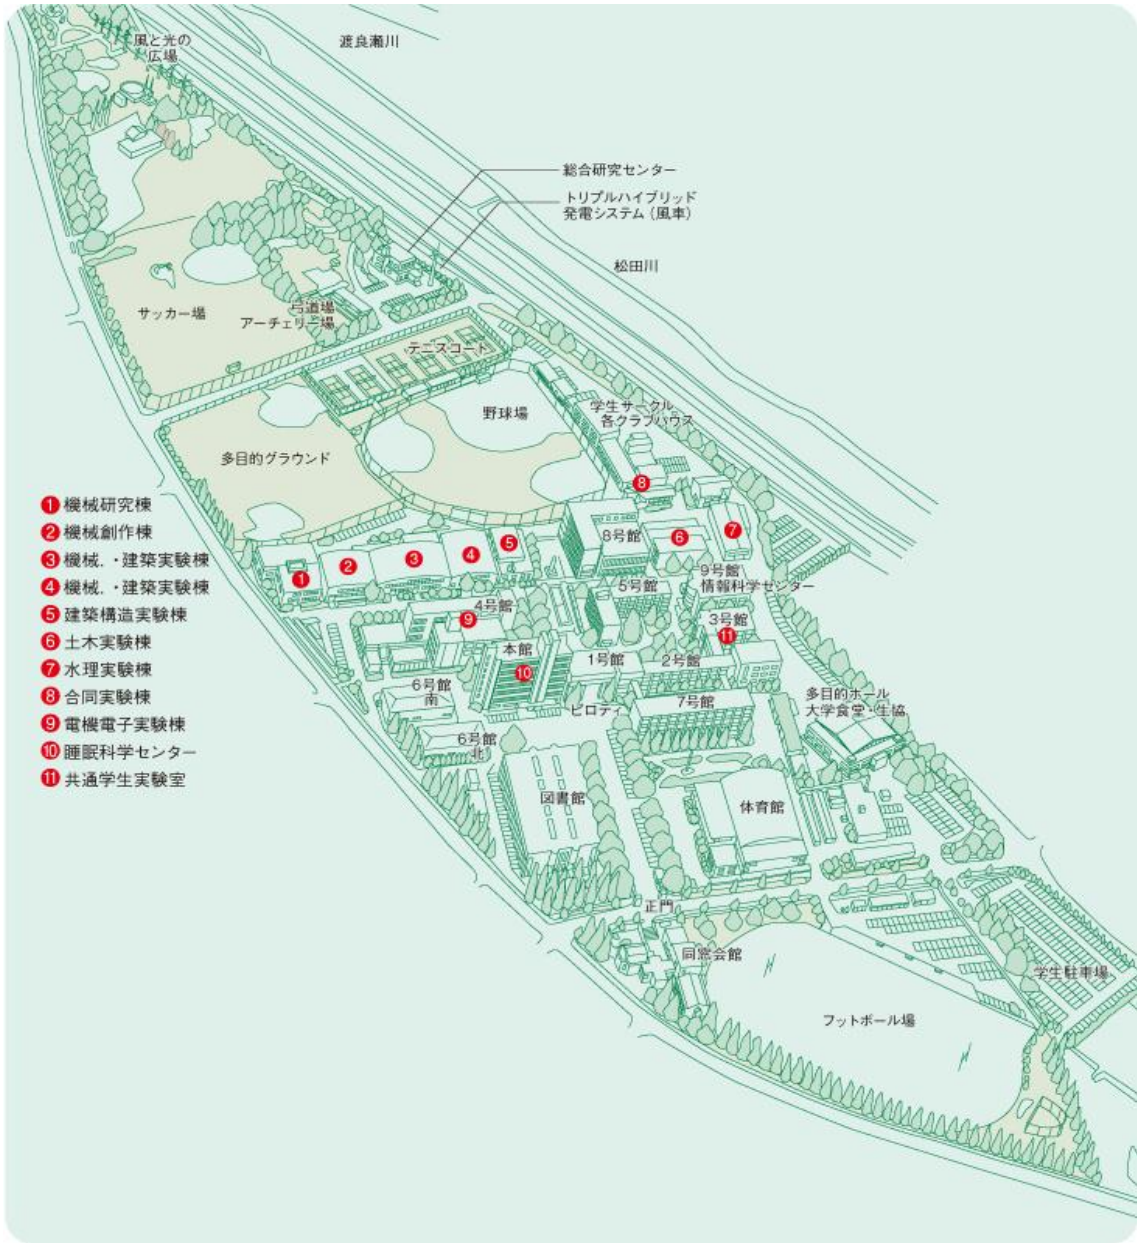

### アクセス

最寄駅は、【JR 両毛線：山前駅】【東武伊勢崎線：足利市駅】となります。

### ・ JR 山前駅までの経路

。 JR 高崎駅 から → JR 両毛線で所要時間 約 63 分

。 JR 宇都宮駅 から → 宇都宮線 小山駅 乗換で所要時間 約 1 時間 15 分

- 。JR 大宮駅 から → 宇都宮線 小山駅乗換で所要時間 約 1時間 40分
- ・ 東武伊勢崎線 足利市駅までの経路
  - 。浅草駅 から → 東武伊勢崎線で所要時間 約 1時間 19分

スクールバスについて

※8月13日(土)～16日(火)のエコ休業期間中は運行いたしません

- ① 機械研究棟
- ② 機械創作棟
- ③ 機械・建築実験棟
- ④ 機械・建築実験棟
- ⑤ 建築構造実験棟
- ⑥ 土木実験棟
- ⑦ 水理実験棟
- ⑧ 合同実験棟
- ⑨ 電機電子実験棟
- ⑩ 睡眠科学センター
- ⑪ 共通学生実験室