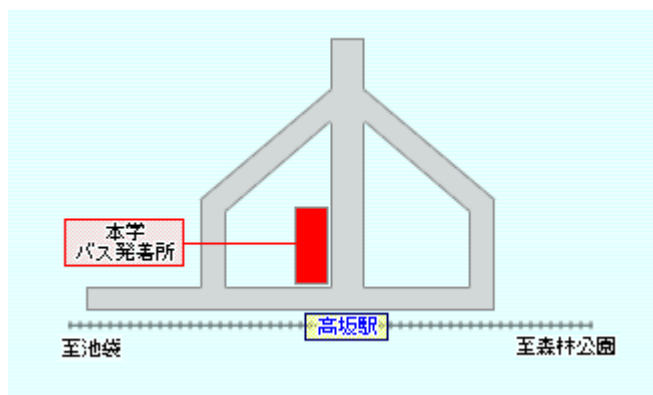

●東京電機大学（鳩山キャンパス）

アクセス

バスはスクールバスまたは路線バス（川越観光バス）をご利用ください。

高坂駅スクールバス発着所

テニスコートは三面ある方のテニスコートです。